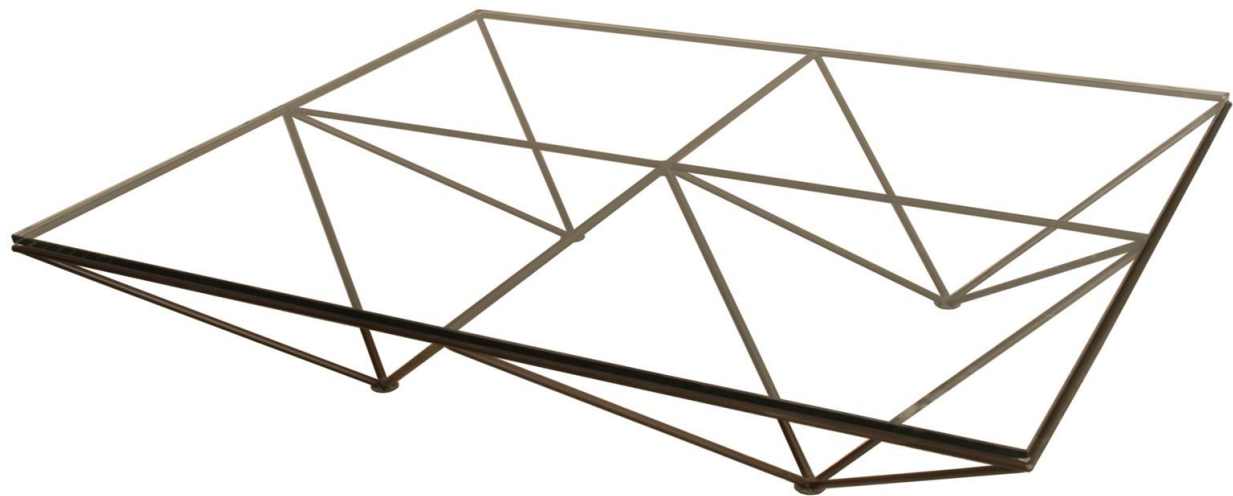

LINHA LEVE

Banco giratório em aço carbono com tampo redondo em madeira.

Medidas - SKU

40 x 40 x 56 cm - BCLV01A

MESA BISTRÔ

LINHA LEVE

Estrutura em aço, tampo em fórmica madeirado.

Medidas - SKU

60 x 60 x 110 cm - BTLV01A

MESA DE CENTRO PIRÂMIDE

LINHA LEVE

Estrutura em aço, com
vergalhão liso. Tampo em
vidro.

Medidas - SKU

110 x 110 x 35 cm - MCLV01A

MESA DE CENTRO

GALERIA