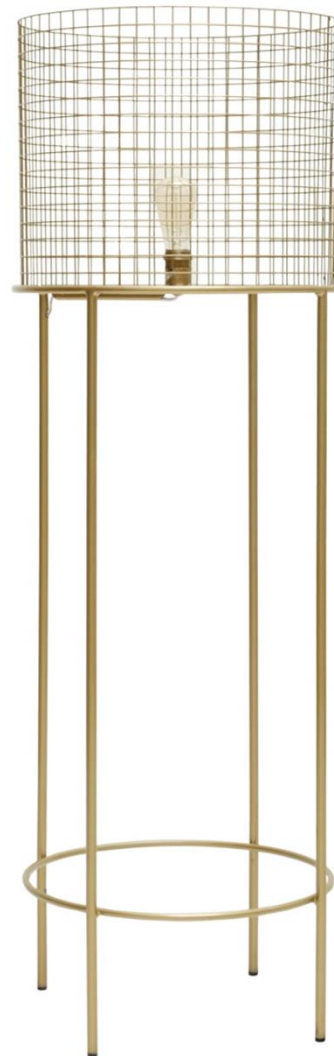

Ø 60 x 50 cm – MLLV03B

Ø 60 x 50 cm – MLLV03E

Ø 70 x 40 cm – MLLV03C

Ø 70 x 40 cm – MLLV03F

CARRINHO DE CHÁ

LEVE

LINHA LEVE

Carrinho de bar/chá em aço carbono, com vidro e alças de couro.

Medidas - SKU

80 x 40 x 75 cm - CRLV01A

80 x 40 x 75 cm - CRLV01B

LUMINÁRIA

LEVE

LINHA LEVE

Estrutura em aço carbono. Cúpula em tela de aço.

Medidas - SKU

Ø 37 x 65 cm - LMLV01A

Ø 50 x 161 cm - LMLV01B

obj

LUMINÁRIA MESA LATERAL BANDEJA

LINHA LEVE

Luminária de chão em aço carbono tubular com bandeja central de apoio em madeira. Cúpula cilíndrica em sarja.

Medidas - SKU