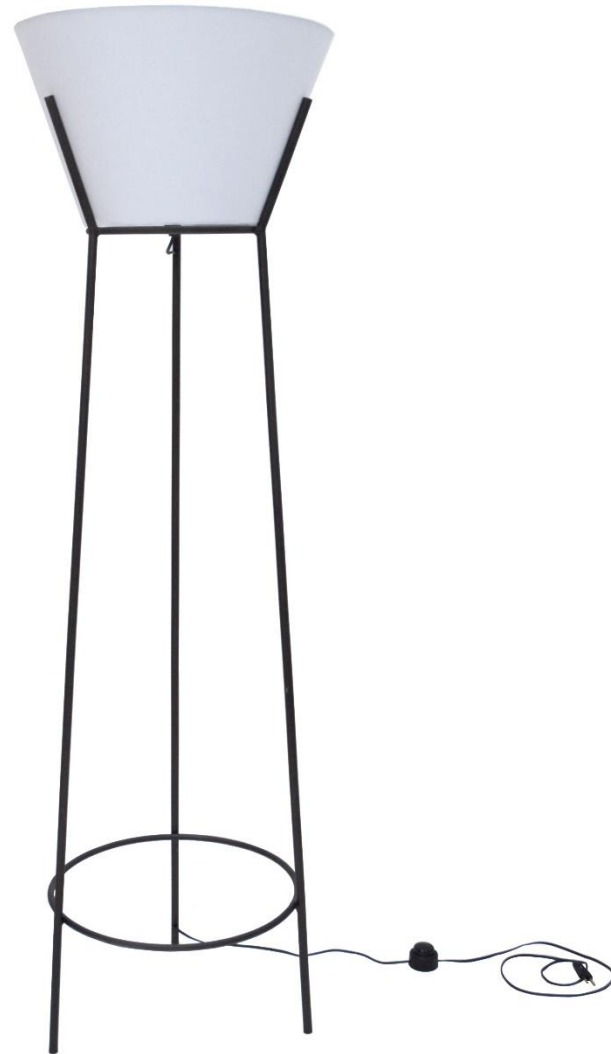

LUMINÁRIA INVERTIDA

LINHA LEVE

Luminária de chão em
aço carbono tubular.
Cúpula cônica em sarja.

Medidas - SKU

47 x 30 X 72 cm - LMLV04A

Cores da Cúpula

C01 C02 C03

obj