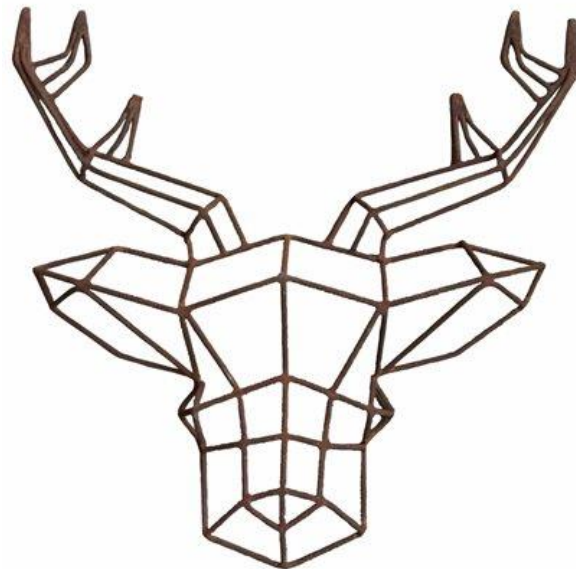

MÁSCARAS DE PAREDE

LINHA UPCYCLING

Esculturas de parede confeccionadas com vergalhões de aço carbono.

Medidas - SKU

CERVO

42 x 50 cm - SCAR01B

56 x 50 cm - SCAR01A

BÚFALO

42 x 50 cm - SCAR03B

56 x 50 cm - SCAR03A