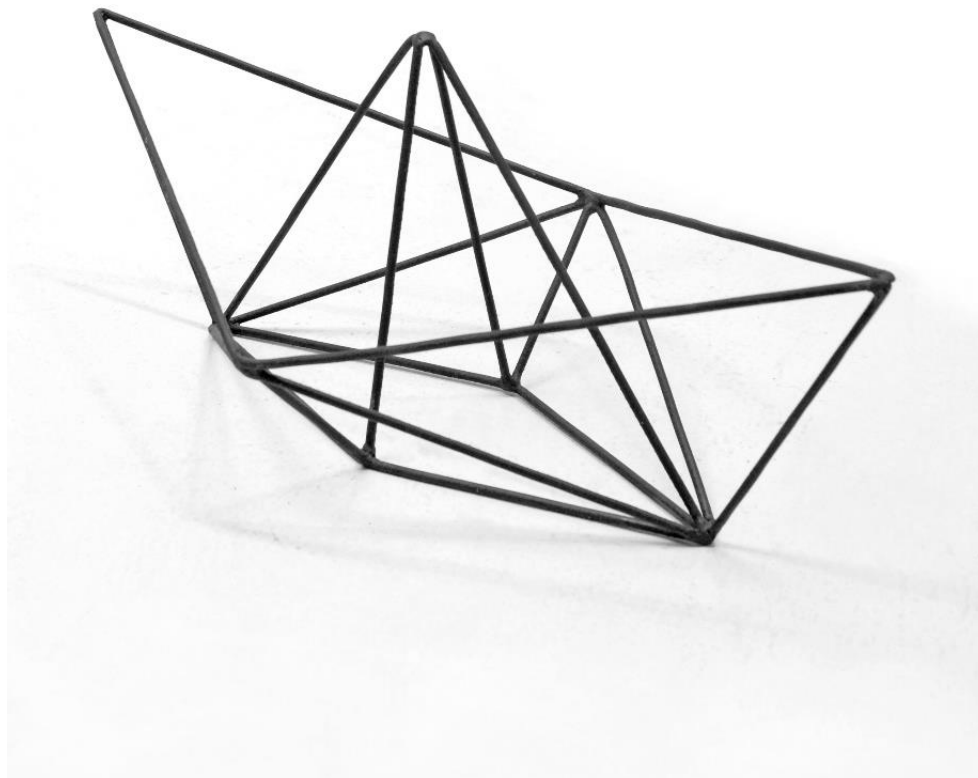

BARQUINHO ORIGAMI

LINHA UPCYCLING

Estrutura em aço carbono.

Medidas – SKU

40 x 15 x 15 – OBAR03A