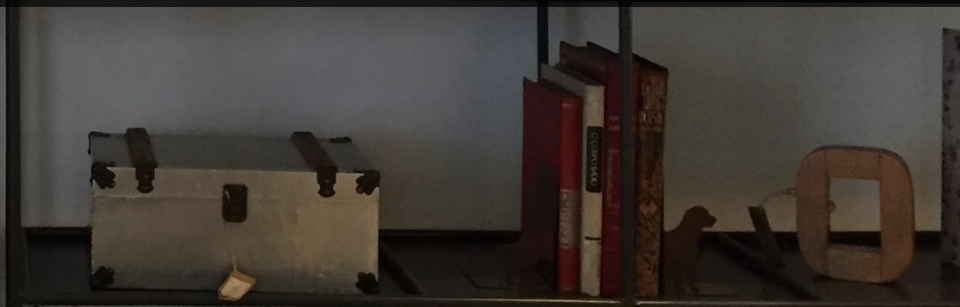

BANCO SINUCA

LINHA JOGOS

Estrutura em aço carbono. Assento e divisórias em madeira.

Medidas – SKU

95 x 40 x 45 cm – BCJG01A

95 x 40 x 45 cm – BCJG01D

150 x 40 x 45 cm – BCJG01B

150 x 40 x 45 cm – BCJG01E

180 x 40 x 45 cm – BCJG01C

180 x 40 x 45 cm – BCJG01F

linha leve

obj

ESTANTE LEVE

LINHA LEVE

Estante em aço carbono, prateleiras em chapas de aço. Nichos de madeira com cavilhas magnéticas.

Medidas - SKU

120 x 40 x 80 cm - ESLV01A

120 x 40 x 80 cm - ESLV01D

120 x 40 x 200 cm - ESLV01B

120 x 40 x 200 cm - ESLV01E

160 x 40 x 200 cm - ESLV01C

160 x 40 x 200 cm - ESLV01F

obj

POLTRONA CARIOCA EM COURO