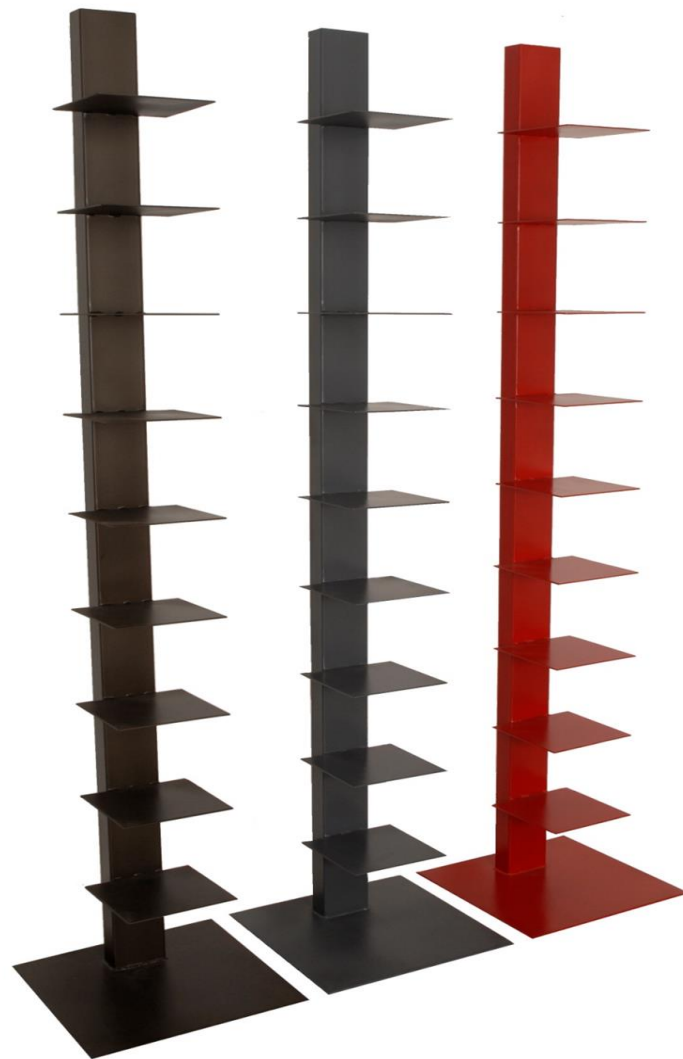

Estrutura em aço, telas capacho em aço, estofado em lona ou couro.

Medidas – SKU

60 x 60 x 75 cm – PLUR01A

60 x 60 x 75 cm – PLUR01B

RACK X

LINHA EXPANDIDA

Estrutura em ferro,
tampo superior de vidro e
tampo inferior com tela
expandida. Rodízios em
aço.

40 x 40 x 200 cm - ESFL01A

MESA DE JANTAR

Y

LINHA FLAT

Estrutura em aço carbono. Tampo com cambota chanfrada em madeira maciça.

Medidas - SKU

160 x 100 x 75 cm - MRFL01A

180 x 100 x 75 cm - MRFL01B