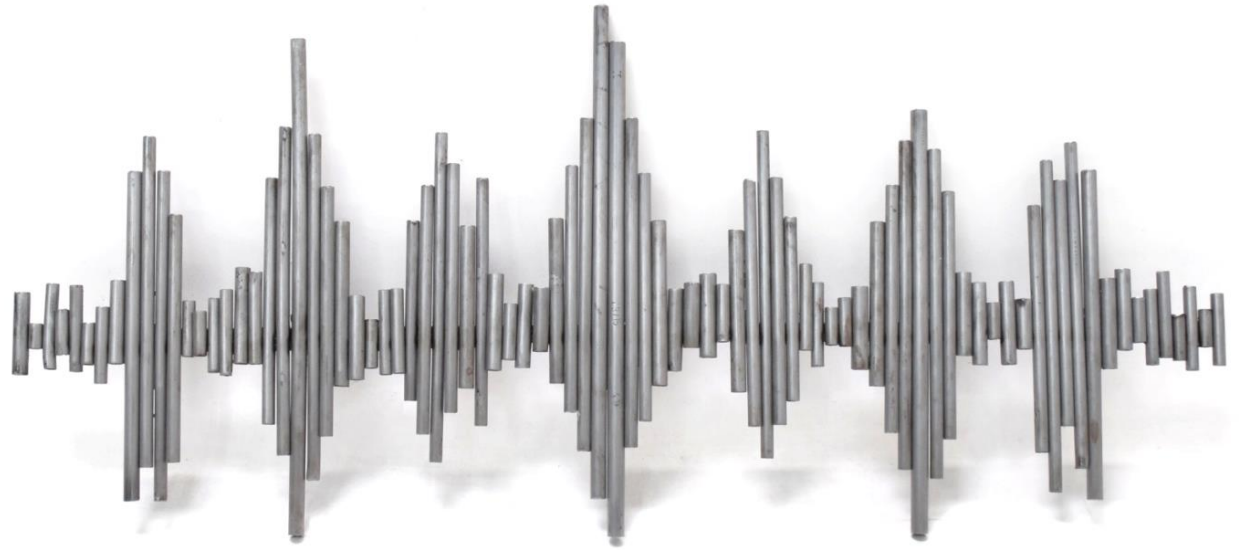

ARRITMIA

LINHA UPCYCLING

Escultura de parede
confeccionada em perfis
de aço carbono.

Medidas - SKU

150 x 4 X 66 cm - SCAR06A