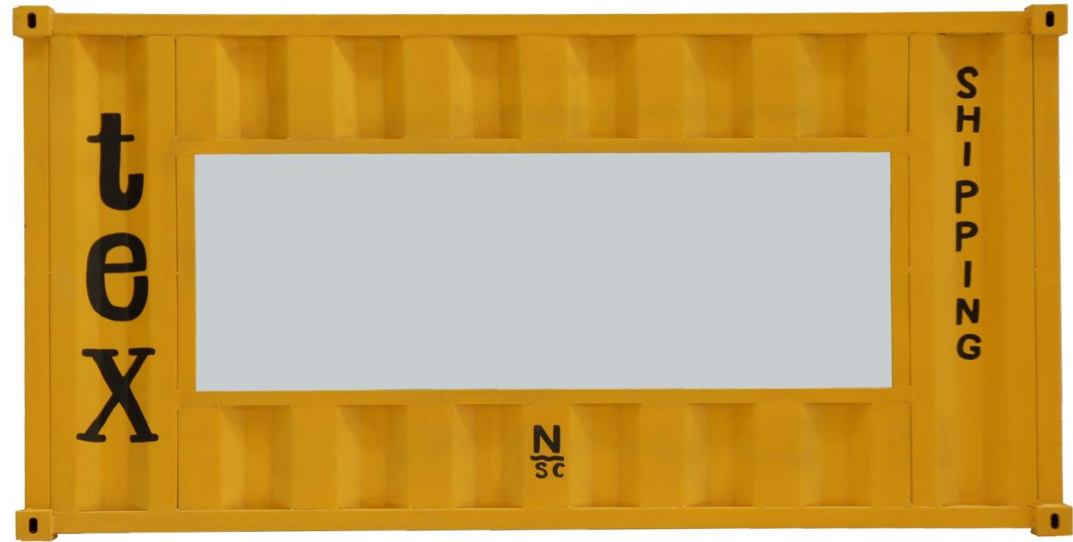

ESPELHO CONTAINER

LINHA CONTAINER

Estrutura com chapas e perfis de aço carbono, espelho incolor.

Medidas - SKU

155 x 94 cm - SPCT01A

obj