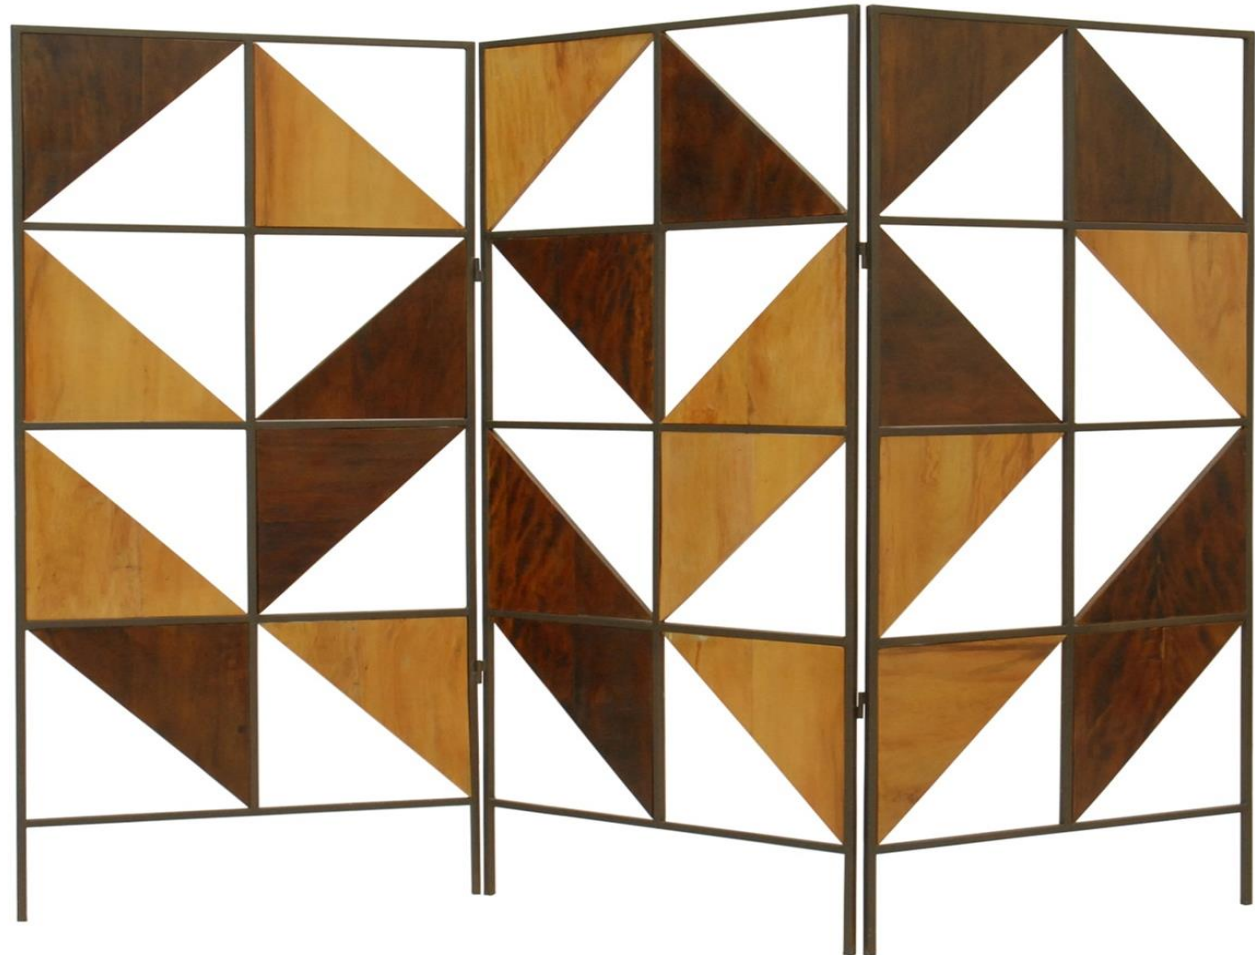

linha coringa

obj

BIOMBO BANDEIRA

LINHA CORINGA

Estrutura em aço, peças em madeira e fixação através de ímãs.

Peça leiloadada em Paris,
2017, por:

PIASA

Catalogues de ventes présentés par **AUCTION^{FR}**

Medidas - SKU

240 x 2 x 180 cm - BBCR01A

240 x 2 x 180 cm - BBCR01B

obj

CRISTALEIRA CORINGA COM 2 PORTAS

LINHA CORINGA

Estrutura de aço carbono e fundo de madeira. Laterais, portas e prateleiras de vidro.

Medidas - SKU