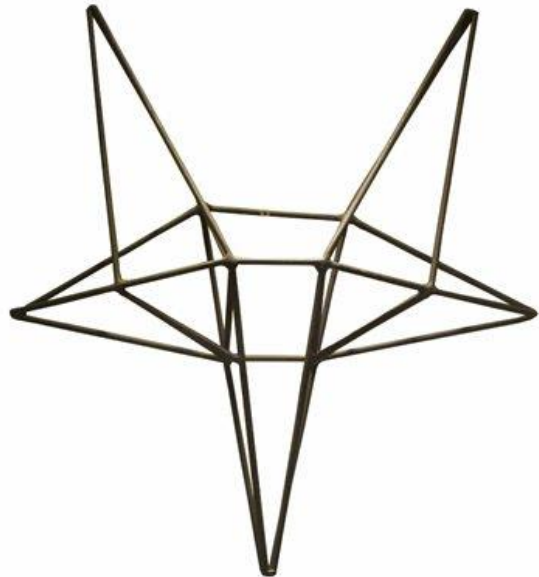

MÁSCARAS DE PAREDE

LINHA UPCYCLING

Esculturas de parede confeccionadas com vergalhões de aço carbono.

Medidas - SKU

CORAÇÃO

32 x 30 cm - SCAR04B

56 x 50 cm - SCAR04A

RAPOSA

32 x 30 cm - SCAR02B

52 x 50 cm - SCAR02A

157

obj